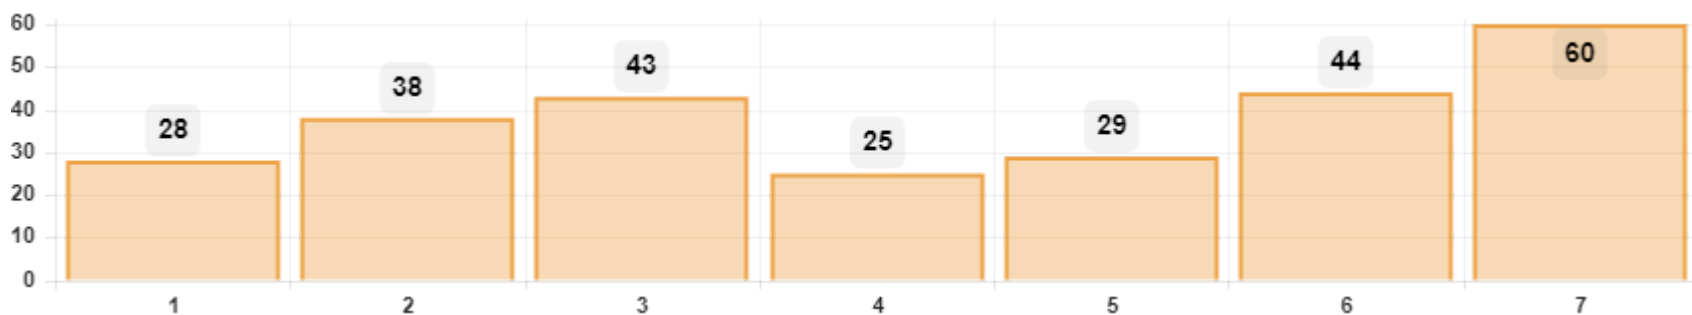

11 10 - 11H. 9 [3,37%]

13 12 - 13H. 6 [2,25%]

15 14 - 15H. 10 [3,75%]

17 16 - 17H. 22 [8,24%]

19 18 - 19H. 7 [2,62%]

21 20 - 21H. 14 [5,24%]

23 22 - 23H. 4 [1,50%]

2 1 - 2H. 5 [1,87%]

4 3 - 4H. 1 [0,37%]

6 5 - 6H. 6 [2,25%]

8 7 - 8H. 31 [11,61%]

10 9 - 10H. 8 [3,00%]

12 11 - 12H. 16 [5,99%]

14 13 - 14H. 7 [2,62%]

16 15 - 16H. 24 [8,99%]

18 17 - 18H. 15 [5,62%]

20 19 - 20H. 11 [4,12%]

22 21 - 22H. 10 [3,75%]

24 23 - 24H. 8 [3,00%]

DIES DE LA SETMANA

1 DILLUNS 28 [10,49%]

3 DIMECRES 43 [16,10%]

5 DIVENDRES 29 [10,86%]

7 DIUMENGE 60 [22,47%]