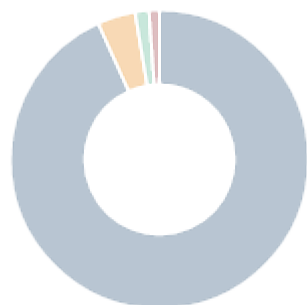

DIPÒSIT GRUA

RECAUDACIÓ TOTAL GRUA

TARGETA DE CRÈDIT 7998,45 [48,57%]

PENDENT 576,85 [3,50%]

NO PER ANUL·LACIO 0 [0,00%]

EFFECTIU 7893,85 [47,93%]

MOTIU RETIRADA

INFRACCIO 249 [93,26%]