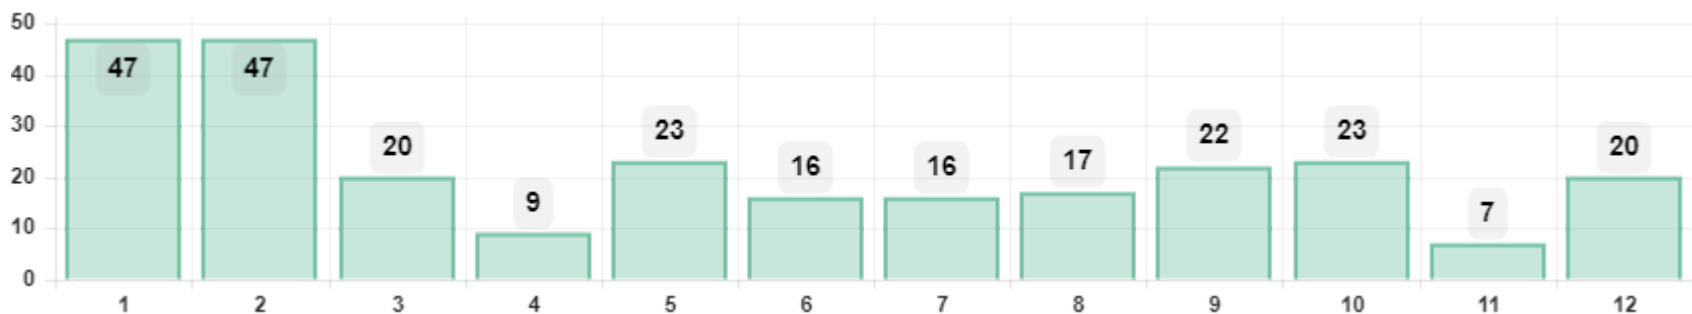

4 3 - 4H. 1 [0,37%]

6 5 - 6H. 6 [2,25%]

8 7 - 8H. 31 [11,61%]

10 9 - 10H. 8 [3,00%]

12 11 - 12H. 16 [5,99%]

14 13 - 14H. 7 [2,62%]

16 15 - 16H. 24 [8,99%]

18 17 - 18H. 15 [5,62%]

20 19 - 20H. 11 [4,12%]

22 21 - 22H. 10 [3,75%]

24 23 - 24H. 8 [3,00%]

DIES DE LA SETMANA

1 DILLUNS 28 [10,49%]

3 DIMECRES 43 [16,10%]

5 DIVENDRES 29 [10,86%]

7 DIUMENGE 60 [22,47%]

2 DIMARTS 38 [14,23%]

4 DIJOUS 25 [9,36%]

6 DISSABTE 44 [16,48%]

MESOS

1 GENER 47 [17,60%]

3 MARÇ 20 [7,49%]

5 MAIG 23 [8,61%]

7 JULIOL 16 [5,99%]